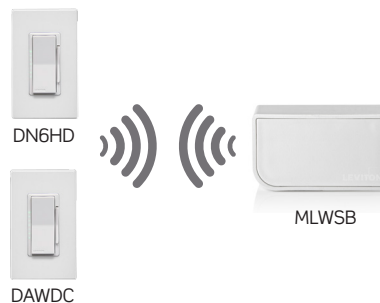

Fonctionne avec Alexa d'Amazon

On peut se servir de sa voix pour commander l'éclairage connecté depuis des appareils compatibles comme un Amazon Echo, un Echo Show, l'appli Alexa^{MD} ou même un gradateur Decora Smart à commande vocale intégrée. On peut utiliser plusieurs passerelles de façon à assurer une meilleure couverture dans les plus grandes demeures.

Fonctionne avec Hey Google

On peut se servir de sa voix pour commander l'éclairage connecté via l'Assistant^{MC} Google ou l'appli Google Home.

Fonctionne avec Apple HomeKit

Possibilité d'ajout à un réseau HomeKit^{MC} d'Apple pour une commande via l'appli Domicile depuis un appareil iOS, permettant aussi une commande vocale avec Siri^{MD}.

Fonctionne avec IFTTT (Si ceci alors cela)

On peut employer le service IFTTT pour connecter des dispositifs de Leviton à un vaste éventail d'éléments de l'internet des objets (IdO) de manière à bénéficier de fonctions domotiques plus intelligentes.

Fonctionne avec Schlage

On peut se servir de l'appli My Leviton pour actionner des verrous intelligents Encode^{MC} de Schlage à connectivité Wi-Fi et activer des ambiances d'éclairage en fonction de l'état de ces derniers. Les utilisateurs s'assurent ainsi de ne jamais arriver dans une maison obscure, tout en faisant en sorte que des lampes choisies s'allument quand ils s'en vont.