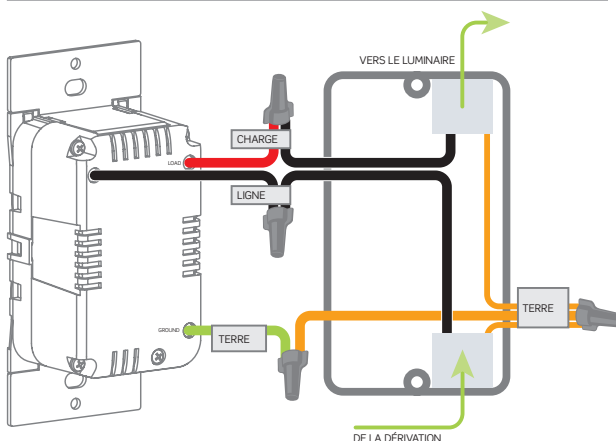

VALEURS NOMINALES

- 120 V c.a., 60 Hz (usage général)
- 300 W (DEL/LFC)
- 600 W (charges à incandescence)
- 600 VA (charges magnétiques à basse tension)

RÉSEAU

- Fréquence de 2,4 GHz
- Portée de 50 pi (15 m)

FICHE TECHNIQUE

- Température de fonctionnement : 0 à 40 °C (32 à 104 °F)
- Humidité de fonctionnement : 10 à 90 %, sans condensation

GARANTIE

- Limitée de deux ans

HOMOLOGATIONS

- Conformité aux normes UL 1472 et CSA C22.2 no 184.
- Homologation CSA aux États-Unis et au Canada.
- Certification NOM
- Conformité à la partie 15, classe B, de la FCC.
- Conformité à la norme NEMA SSL 7A.

SCHÉMA DE CÂBLAGE DU MODÈLE DN6HD

Remarque : un fil de ligne, un fil de charge et un fil de terre sont requis.

RENSEIGNEMENTS POUR LA COMMANDE

DESCRIPTION	N° DE CAT.
Gradateur Decora Smart sans neutre	DN6HD
Passerelle Decora Smart (certification Wi-Fi)	MLWSB
ACCESSOIRES	
Gradateur complémentaire Anywhere (aucun câblage requis)	DAWDC
Interrupteur complémentaire Anywhere (aucun câblage requis)	DAWSC
Trousse de changement de couleur pour gradateurs, noir	DDKIT-00E
Trousse de changement de couleur pour gradateurs, gris	DDKIT-00G
Trousse de changement de couleur pour gradateurs, brun	DDKIT-00B
Trousse de changement de couleur pour gradateurs, ivoire	DDKIT-00I
Trousse de changement de couleur pour gradateurs, blanc	DDKIT-00W
Trousse de changement de couleur pour gradateurs, amande pâle	DDKIT-00T

Leviton Canada

165, boul. Hymus, Pointe-Claire (Québec) Canada H9R 1E9 • Téléphone : 1-800-469-7890 • Télécopieur : 1-800-563-1853

Soutien technique : 1-800-405-5320 • www.leviton.com

© 2022 Leviton Manufacturing Co., Inc. Tous droits réservés. Sous réserve de modifications sans préavis.

JA-011222
REV MAI 2022